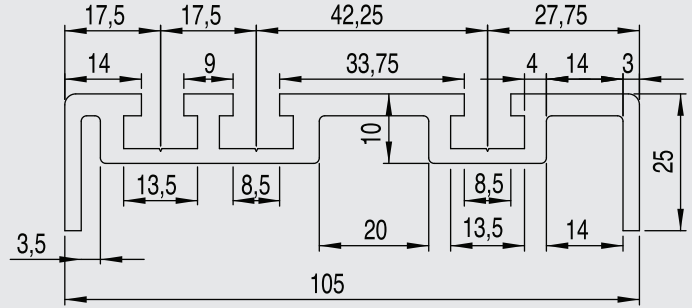

25x105 KONVEYÖR YAN ŞASE ALÜMİNYUM PROFİL ELOKSALLI/25x105 STRUCTRAL SILVER ANODIZED ALUMINIUM PROFILE

D

M AL

Kesik Çevresi Section Surroundings (mm)	I	W	Alan/Area (mm ²)	Kg/m	Stok Kod Stock Code	L (m)
428	I _x =2,42 cm ⁴ I _y =87,133 cm ⁴	W _x =0,133 cm ³ W _y =1,6 cm ³	750,61	2,136	765 025 105	3
					765 025 106	6

25x115 KONVEYÖR YAN ŞASE ALÜMİNYUM PROFİL ELOKSALLI/25x115 STRUCTRAL SILVER ANODIZED ALUMINIUM PROFILE

M AL

Kesik Çevresi Section Surroundings (mm)	I	W	Alan/Area (mm ²)	Kg/m	Stok Kod Stock Code	L (m)
381,28	I _x =1,909 cm ⁴ I _y =78,568 cm ⁴	W _x =0,1 cm ³ W _y =1,27 cm ³	611,5	1,785	765 025 115	3
					765 025 116	6