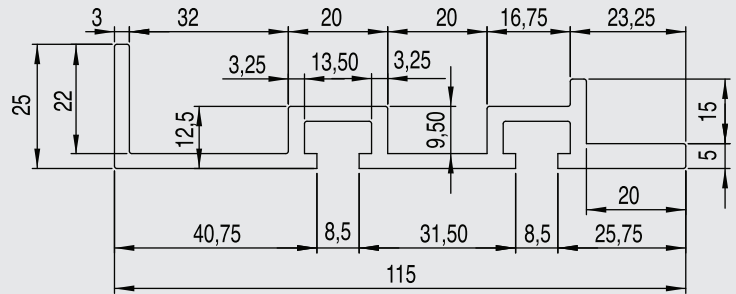

25x105 KONVEYÖR YAN ŞASE ALÜMİNYUM PROFİL ELOKSALLI/25x105 STRUCTRAL SILVER ANODIZED ALUMINIUM PROFILE

D

M AL

Kesik Çevresi Section Surroundings (mm)	I	W	Alan/Area (mm ²)	Kg/m	Stok Kod Stock Code	L (m)
428	I _x =2,42 cm ⁴ I _y =87,133 cm ⁴	W _x =0,133 cm ³ W _y =1,6 cm ³	750,61	2,136	765 025 105	3
					765 025 106	6

25x115 KONVEYÖR YAN ŞASE ALÜMİNYUM PROFİL ELOKSALLI/25x115 STRUCTRAL SILVER ANODIZED ALUMINIUM PROFILE

M AL

Kesik Çevresi Section Surroundings (mm)	I	W	Alan/Area (mm ²)	Kg/m	Stok Kod Stock Code	L (m)
381,28	I _x =1,909 cm ⁴ I _y =78,568 cm ⁴	W _x =0,1 cm ³ W _y =1,27 cm ³	611,5	1,785	765 025 115	3
					765 025 116	6