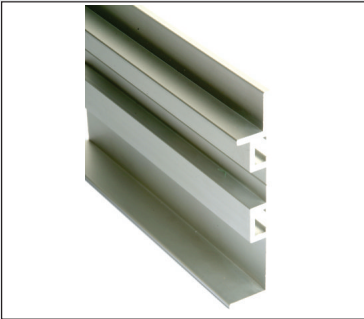

25x105 KONVEYÖR YAN ŞASE ALÜMİNYUM PROFİL ELOKSALLI/25x105 STRUCTRAL SILVER ANODIZED ALUMINIUM PROFILE

D

M AL

Kesik Çevresi Section Surroundings (mm)	I	W	Alan/Area (mm ²)	Kg/m	Stok Kod Stock Code	L (m)
428	I _x =2,42 cm ⁴ I _y =87,133 cm ⁴	W _x =0,133 cm ³ W _y =1,6 cm ³	750,61	2,136	765 025 105	3
					765 025 106	6

25x115 KONVEYÖR YAN ŞASE ALÜMİNYUM PROFİL ELOKSALLI/25x115 STRUCTRAL SILVER ANODIZED ALUMINIUM PROFILE

M AL

Kesik Çevresi Section Surroundings (mm)	I	W	Alan/Area (mm ²)	Kg/m	Stok Kod Stock Code	L (m)
381,28	I _x =1,909 cm ⁴ I _y =78,568 cm ⁴	W _x =0,1 cm ³ W _y =1,27 cm ³	611,5	1,785	765 025 115	3
					765 025 116	6